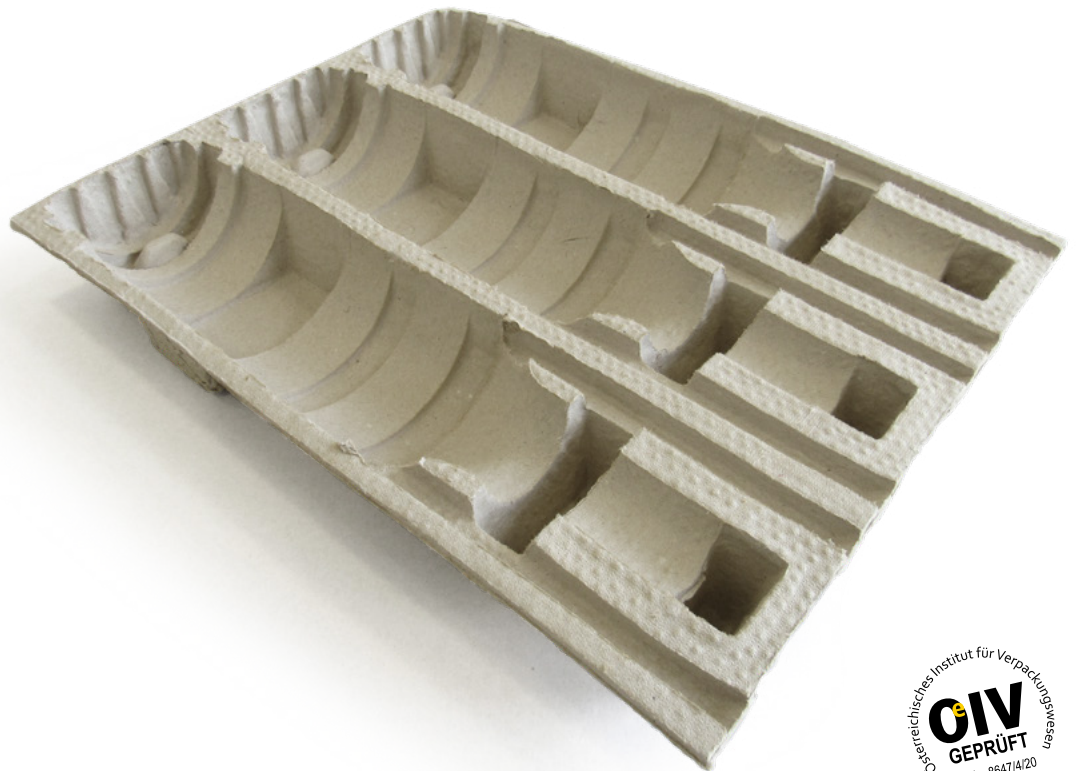

Wir lieben Wein!

Und schützen jede einzelne Flasche mit unserer Versandverpackung.

Wir bieten nachhaltige, maßgeschneiderte Komplettlösungen für Innen- und Außenverpackung des Flaschenversands. Aus einer Hand. Damit die edlen Tropfen unbeschadet auch zu Ihren Kunden kommen.

- Faserguss-Inlay und Wellpappe-Außenverpackung
- Passend für 17 gängige 0,75 Liter Flaschen
- OeIV-geprüft

Inlay	Verpackungseinheit Stk. / Palette	Abnahmemenge in Stück
2er	600	600 – 50.000 • bis 100.000 • über 100.000
3er	550	600 – 50.000 • bis 100.000 • über 100.000

Verpackung	Karton	Fefco	Format	Faserguss-Inlay
1er	34.5 ED	0201	105 x 105 x 386	1 x 2er Einlage (gefalten)
2er	34.5 ED	0201	215 x 105 x 386	2 x 2er Einlage
3er	34.5 ED	0201	306 x 105 x 386	2 x 3er Einlage
6er	34.5 CB	0201	386 x 306 x 208	4 x 3er Einlage
12er	37 CB	0201	386 x 306 x 408	8 x 3er Einlage